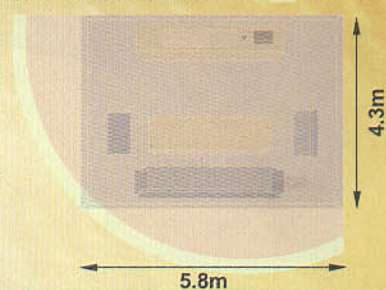

## 有效距離與特殊設計

雖然這款無線鍵盤的產品定位是在遊戲方面，但許多特點確完全符合筆者對「次世代鍵盤」的期望，更令人訝異的是竟然可以把搖桿與滑鼠的功能整合在一起，並且透過Fn鍵+F11／F12來切換鍵盤右上側這個「搖桿」的功能，為滑鼠模式或搖桿模式。

至於有效距離就更令人滿意了，雖然規格上只列了3M為最長距離，實際測試有可能達到5M的距離。

## 收訊效果平面圖

有效距離（靈敏）： 4.8m  
有效距離（斷續）： 5.1m